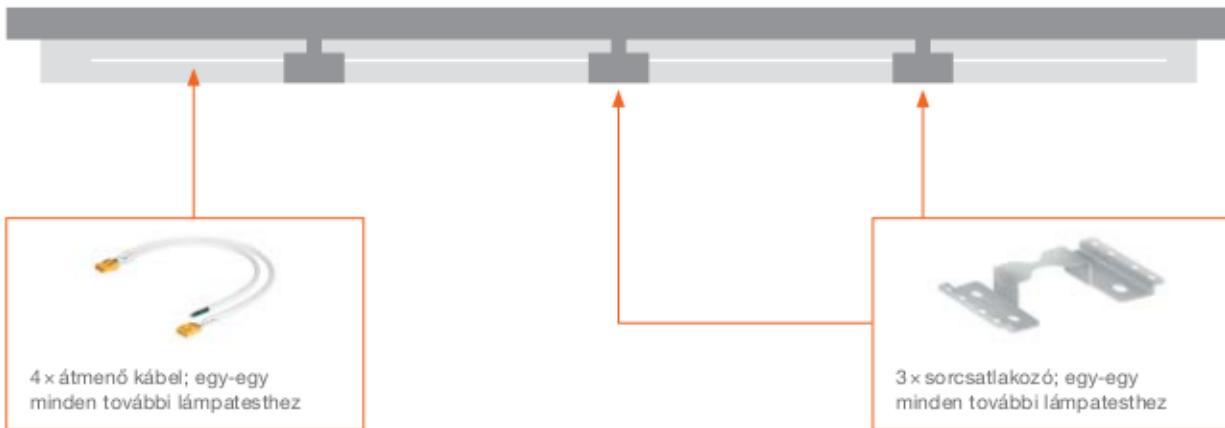

AJÁNLOTT TARTOZÉKLISTA A LINEAR INDIVILED® DIRECT RENDSZEREKHEZ

Tipikus beépítés: Az alábbiakban megtalálja az összes szükséges komponenst négy lámpatest foltmentes sorba szereléséhez. További információt a Linear IndiviLED® használati utasításában talál.

AKÁR 20 LÁMPATEST IS ÖSSZESOROLHATÓ!

4 LINEAR INDIVILED® DIRECT BEÉPÍTÉSE

Az átmenő kábelezést a kivitelezőnek kell elvégeznie.