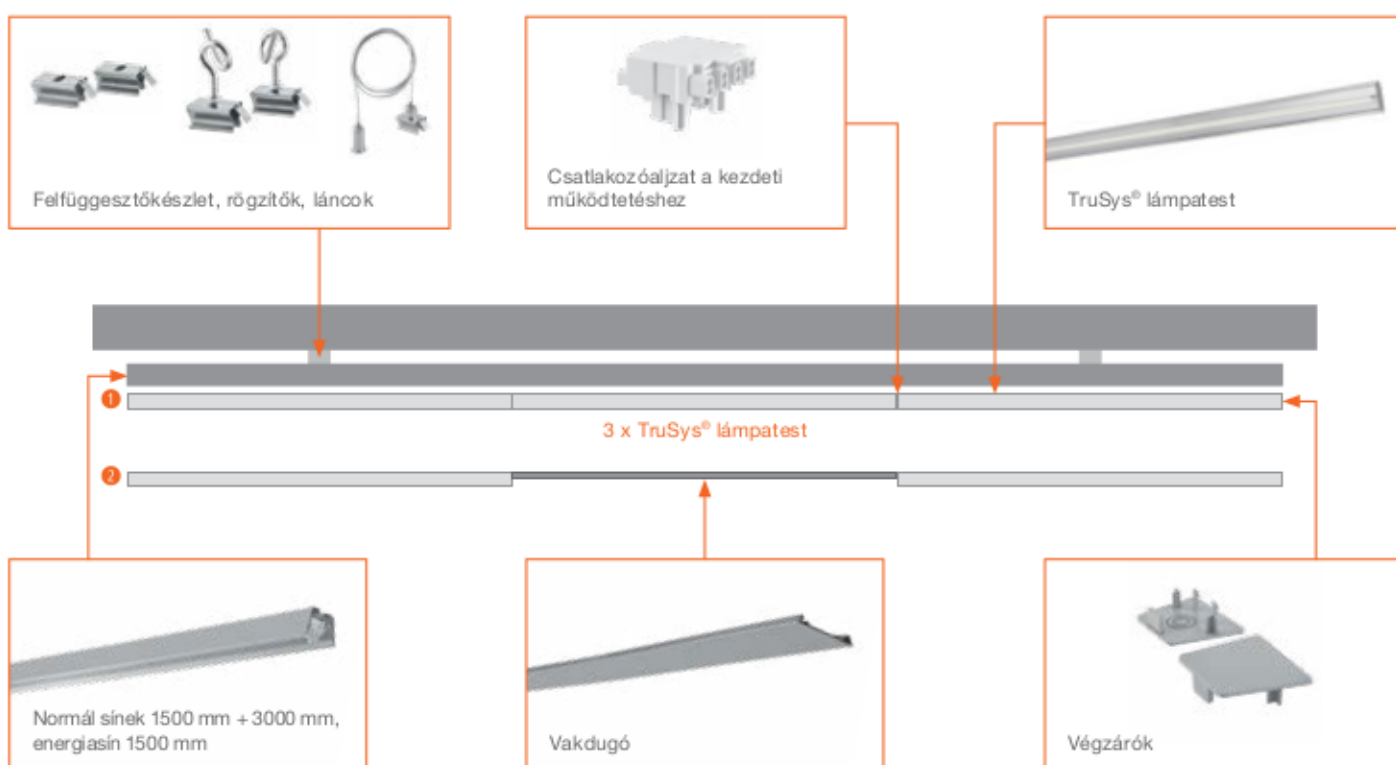

AJÁNLOTT TARTOZÉKLISTA A TÖKÉLETES TRUSYS® MEGOLDÁSÉRT

Tipikus beépítés: TruSys® világítási rendszereinket igényre szabottan építheti be ügyfelei számára. Az alábbiakban megtalálja az egyetlen lámpatesthez vagy a foltmentesen sorba szereléshez szükséges komponensek listáját. Az alkatrészek a beszerelés módjától (felületre történő vagy felfüggesztéses) függően változhatnak. A foltmentes sorvilágítás egyszerűen kiépíthető, hiszen a csatorna tartalmazza a mechanikus és az elektromos csatlakozókat.

TRUSYS® BEÉPÍTÉSE ● VAKDUGÓ NÉLKÜL ÉS ● VAKDUGÓVAL

A beépítésről és az alkatrészekről az adott TruSys® modell használati utasításában talál további információt.

A BEÉPÍTÉSHEZ AZ ALÁBBIKRA VAN SZÜKSÉG:

- 1 x TruSys® csatlakozóaljzat (5 x 2,5 vagy 7 x 2,5)
- X db TruSys® energiasín
- X db TruSys® LED-lámpatest (TruSys® vakdugó igény szerint)
- X db alkatrész a beszerelés módjától (felületre történő vagy felfüggesztéses) függően
- 1 x TruSys® végzárókészlet energiasínhez