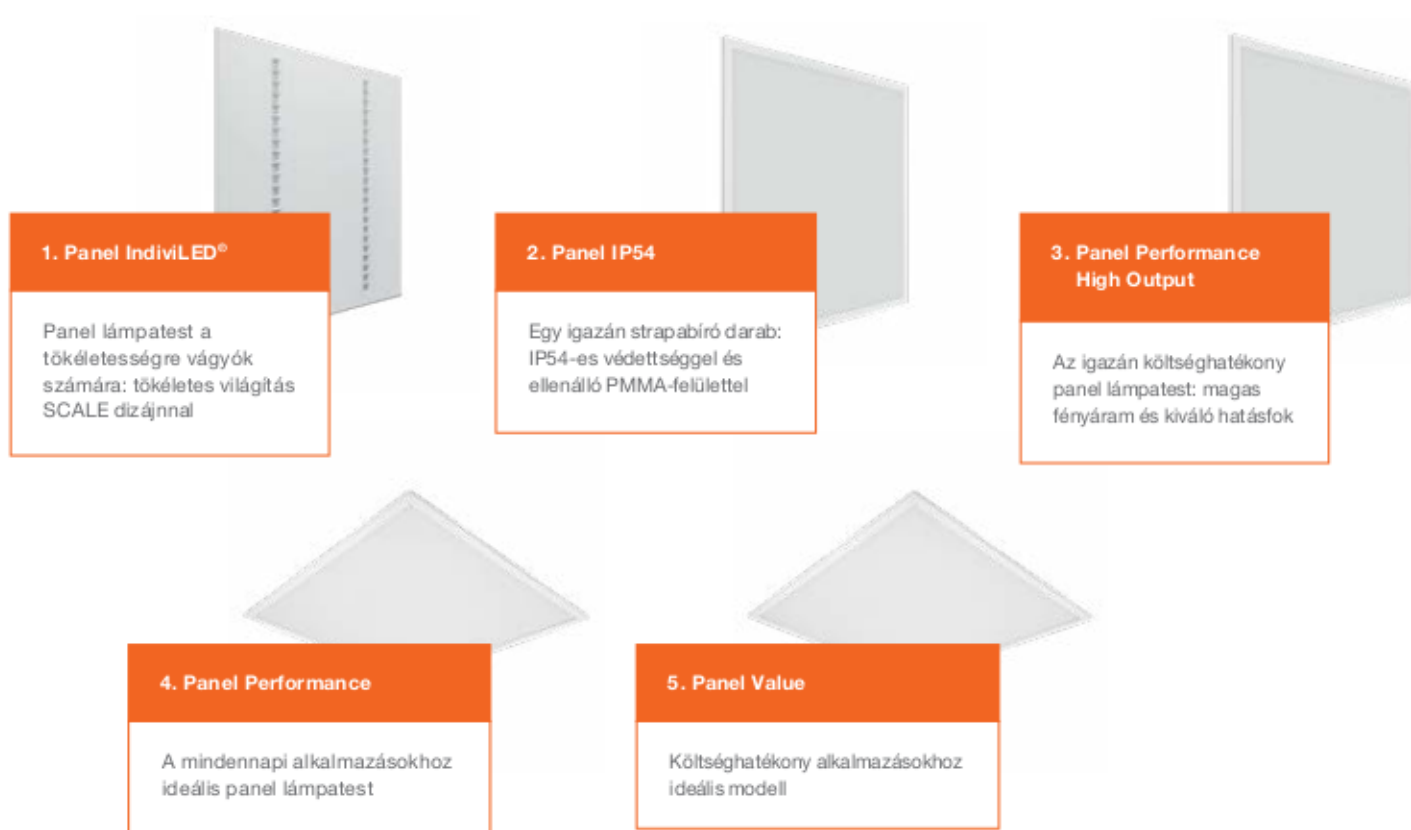

PANEL LÁMPATESTEK

AZ ELŐNYÖK ÁTTEKINTÉSE LEDVANCE PANEL LÁMPATESTEK

A LEGFONTOSABB SPECIFIKÁCIÓK ÁTTEKINTÉSE

		lm/W (max)	lm (max)	SDCM	UGR	L80/B10 és L70/B50, élettartam (max)¹	Garancia²	IP	IK	Egyéb tulajdonságok
1	Panel IndiviLED®	120	4,000	3	< 16	L80/B10, 60 000 óra	5 év	IP40	IK08	SCALE dizájn IndiviLED® optikával
2	Panel IP54	120	4,320	3	< 22	L80/B10, 60 000 óra	5 év	IP54	IK03	PMMA-felület
3	Panel Performance High Output	120	4,320	3	< 22 < 19	L80/B10, 60 000 óra	5 év	IP20	IK03	Biztonsági kábel a csomagban
4	Panel Performance	110	4,000	5	< 22 < 19	L80/B10, 60 000 óra	5 év	IP20	IK03	3 pines terminállal
5	Panel Value	90	3,600	5	< 22 < 19	L70/B50, 50 000 óra	3 év	IP20	IK03	Szabványos kivitelben

¹ t(h): L80/B10 @ 25 °C (T_a) és t(h): L70/B50 @ 25 °C (T_a) | ² A garancia pontos feltételei a www.ledvance.hu/garancia oldalon található