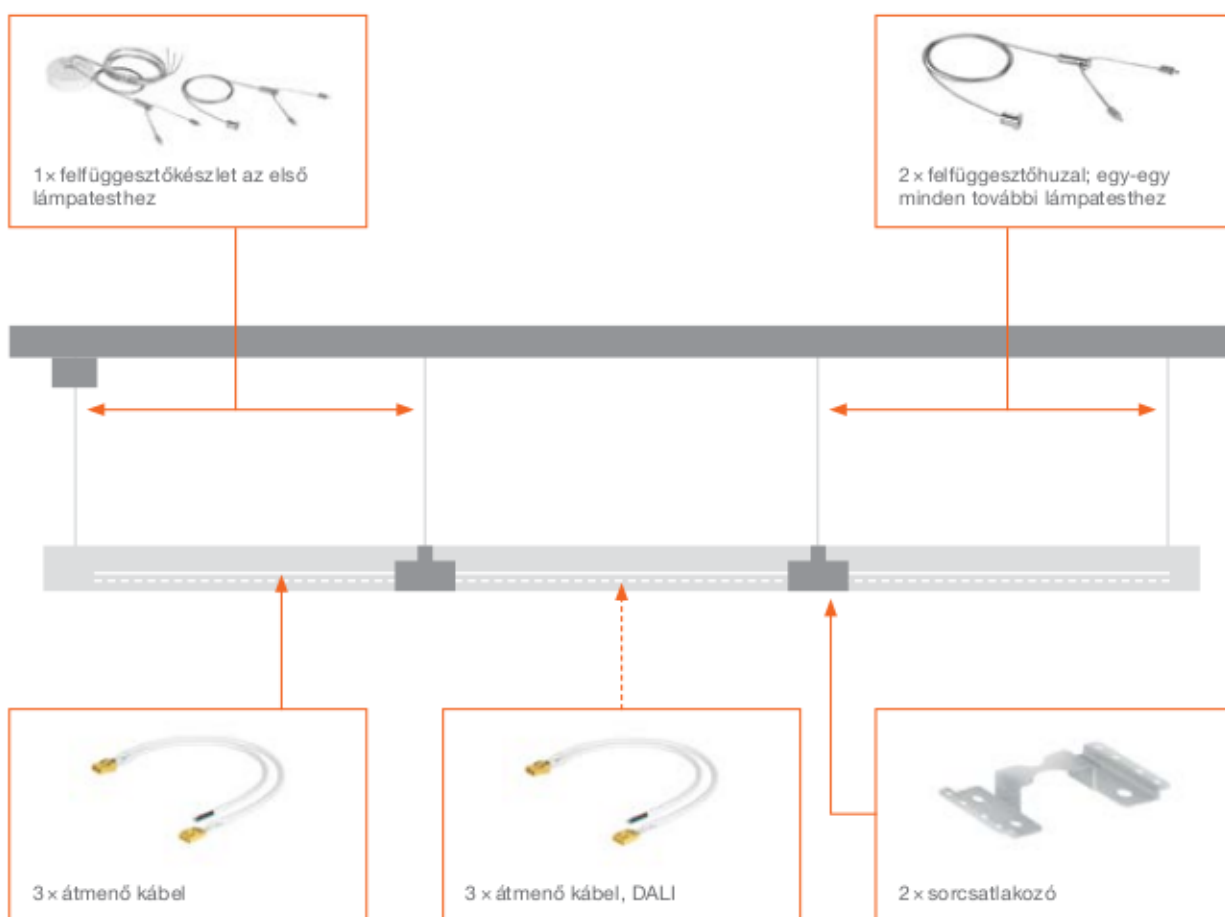

AJÁNLOTT TARTOZÉKLISTA A LINEAR INDIVILED® DIRECT/INDIRECT DALI RENDSZEREKHEZ

Típusos beépítés: Az alábbiakban megtalálja az összes szükséges komponenst három lámpatest foltmentes sorba szereléséhez. További információt a Linear IndiviLED® Direct/Indirect használati utasításában talál.

AKÁR 20 LÁMPATEST IS ÖSSZESOROLHATÓ!

3 LINEAR INDIVILED® DIRECT/INDIRECT DALI BEÉPÍTÉSE

Az átmenő kábelezést a kivitelezőnek kell elvégeznie.