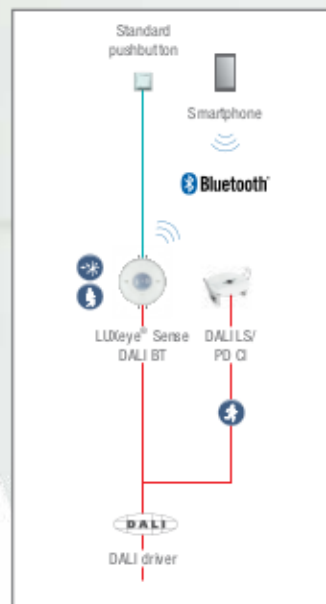

OSRAM LUXEYE SENSOR LS/PD

További, érzékelőalapú
energiamegtakarítás