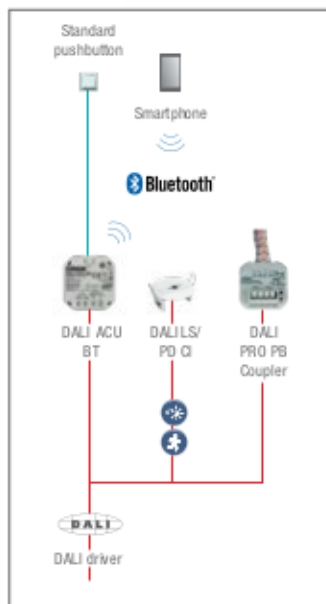

OSRAM DALI ACU BT

Dinamikus és hatékony
világításvezérlés