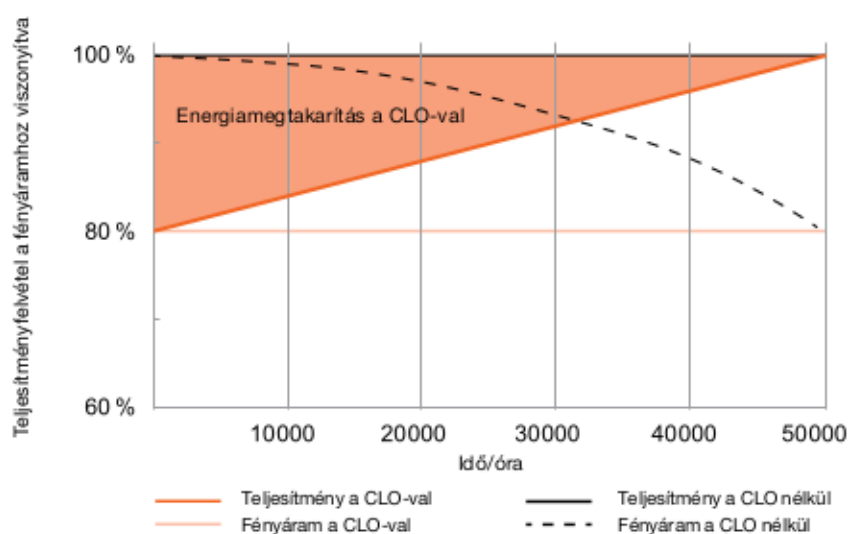

CSARNOKVILÁGÍTÓ LÁMPATESTEK

HIGH BAY DALI: MAGAS HATÁSFOK ÉS OPTIMÁLIS FÉNYMINŐSÉG

ÚJ!

ÚJDONSÁG: HIGH BAY DALI REFLEKTOR

A kiváló minőségű optikának és az intelligens fényeloszlásnak köszönhetően az új High Bay Dali a 70° vagy 80°-os polikarbonát refraktorral ideális megoldás impozáns alkalmazási területeken.

ÁLLANDÓ FÉNYÁRAM az 50 ezer órás teljes élettartam során –
a High Bay DALI CLO* változata

* CLO = állandó fényáram